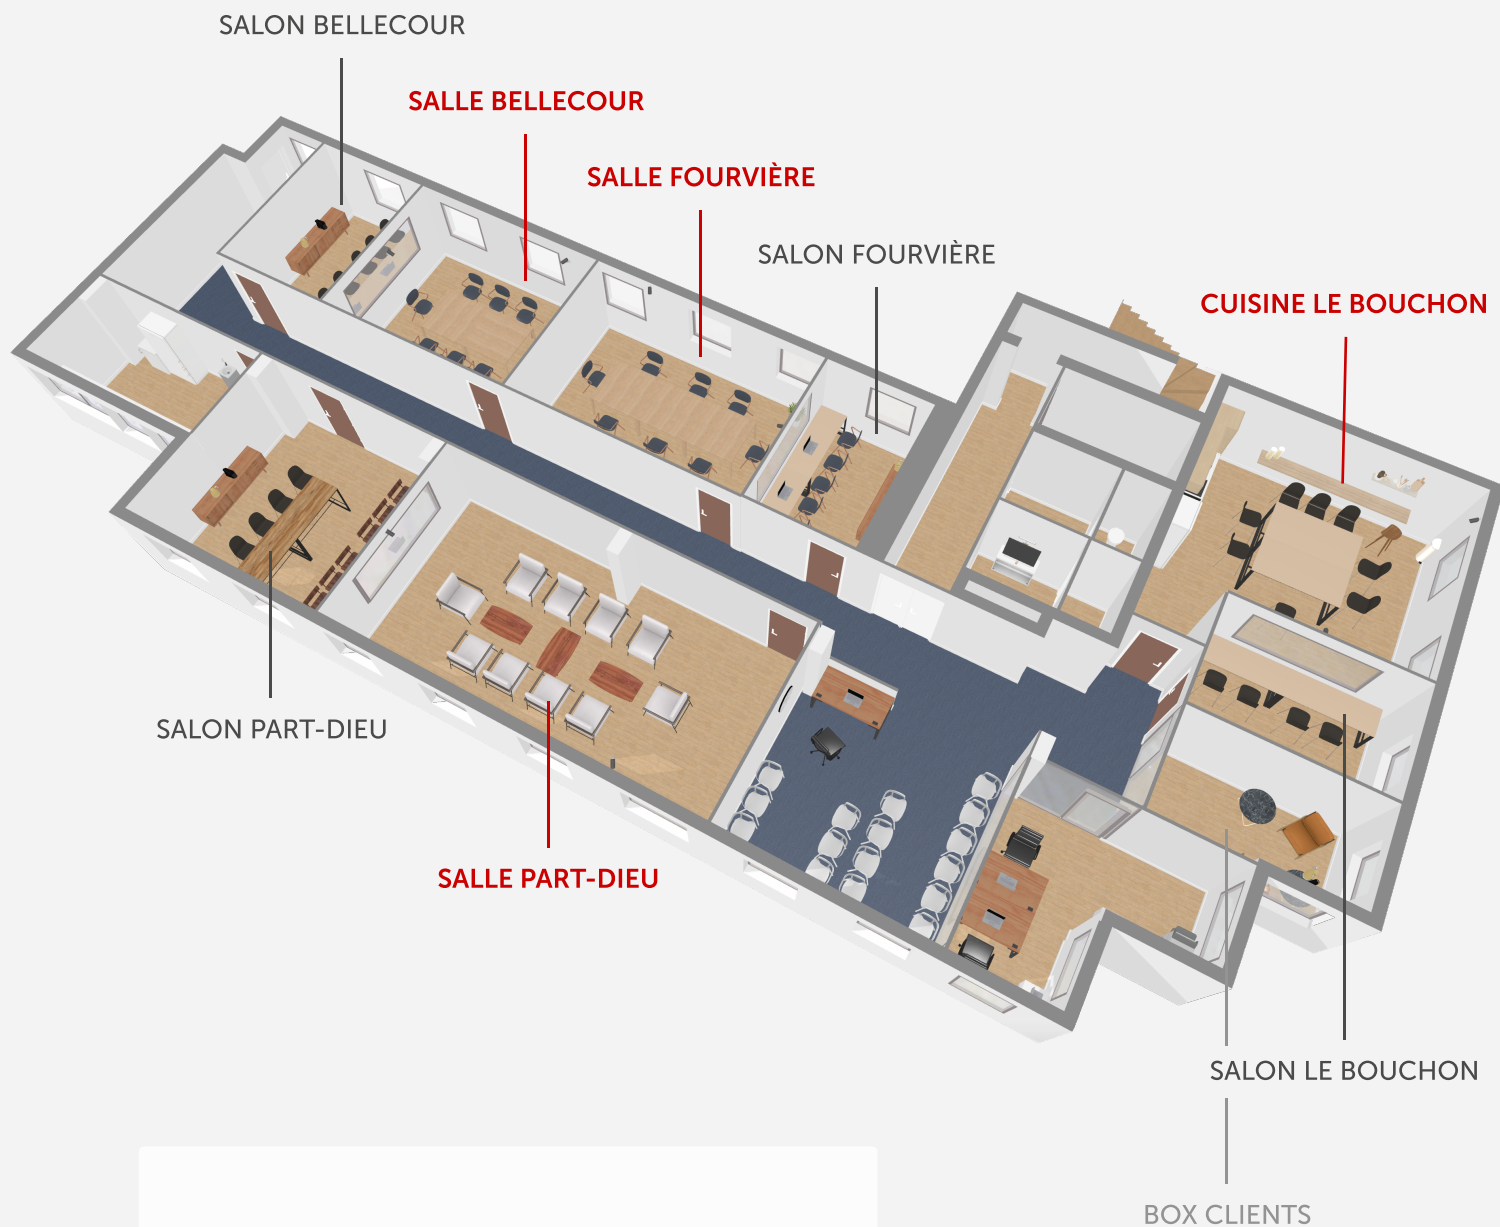

**PLAN DES LOCAUX**  
LOCATION DE SALLES - LYON

**310 M2 DE SURFACE**  
Hauteur sous plafond 2,50m

**RÉSERVATION :** ☎ +33 (0)4 78 05 00 50 ✉ [lyon@misgroup.io](mailto:lyon@misgroup.io)