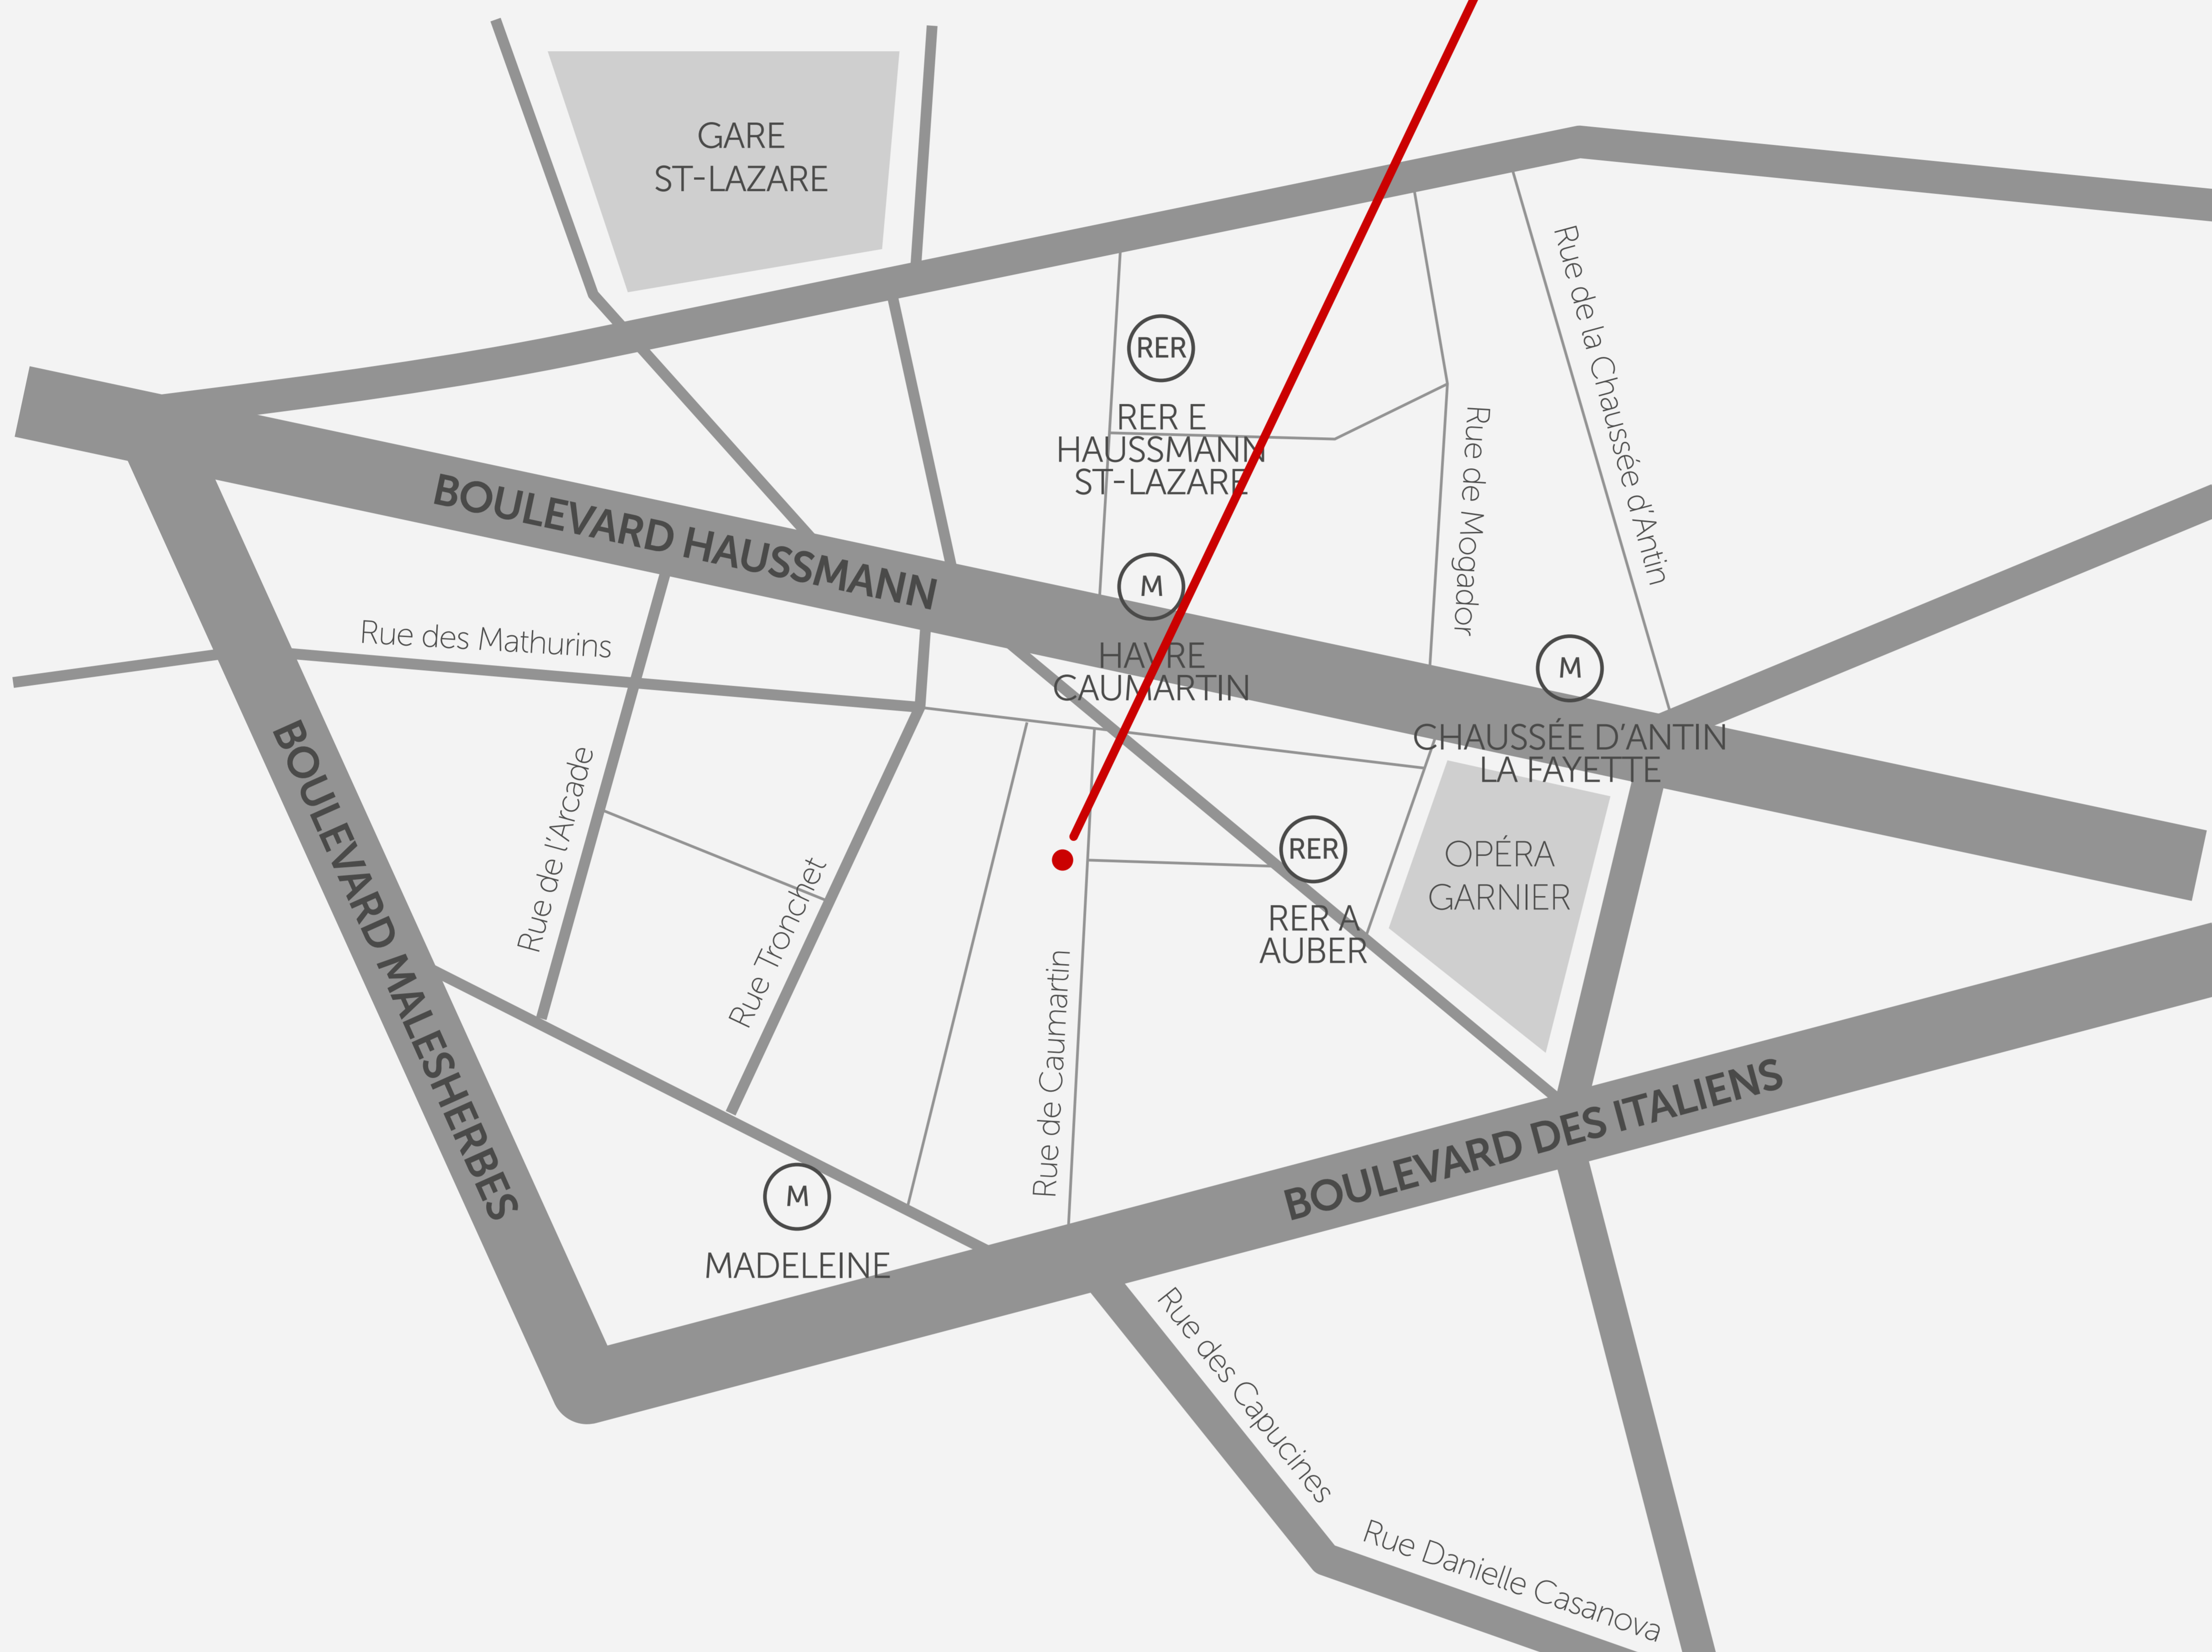

MADE IN STUDIOS
37 rue de Caumartin
75009 - PARIS
3ème étage

- | | | |
|---|----------------|---|
|  | Voiture | Parking à proximité : Q-Park Edouard VII - Olympia - Haussman |
|  | Métro | Arrêt Opéra, Madeleine, Saint-Lazare |
|  | Bus | Arrêt Opéra |
|  | Vélo | Station Vélib' Mathurins - Auber |