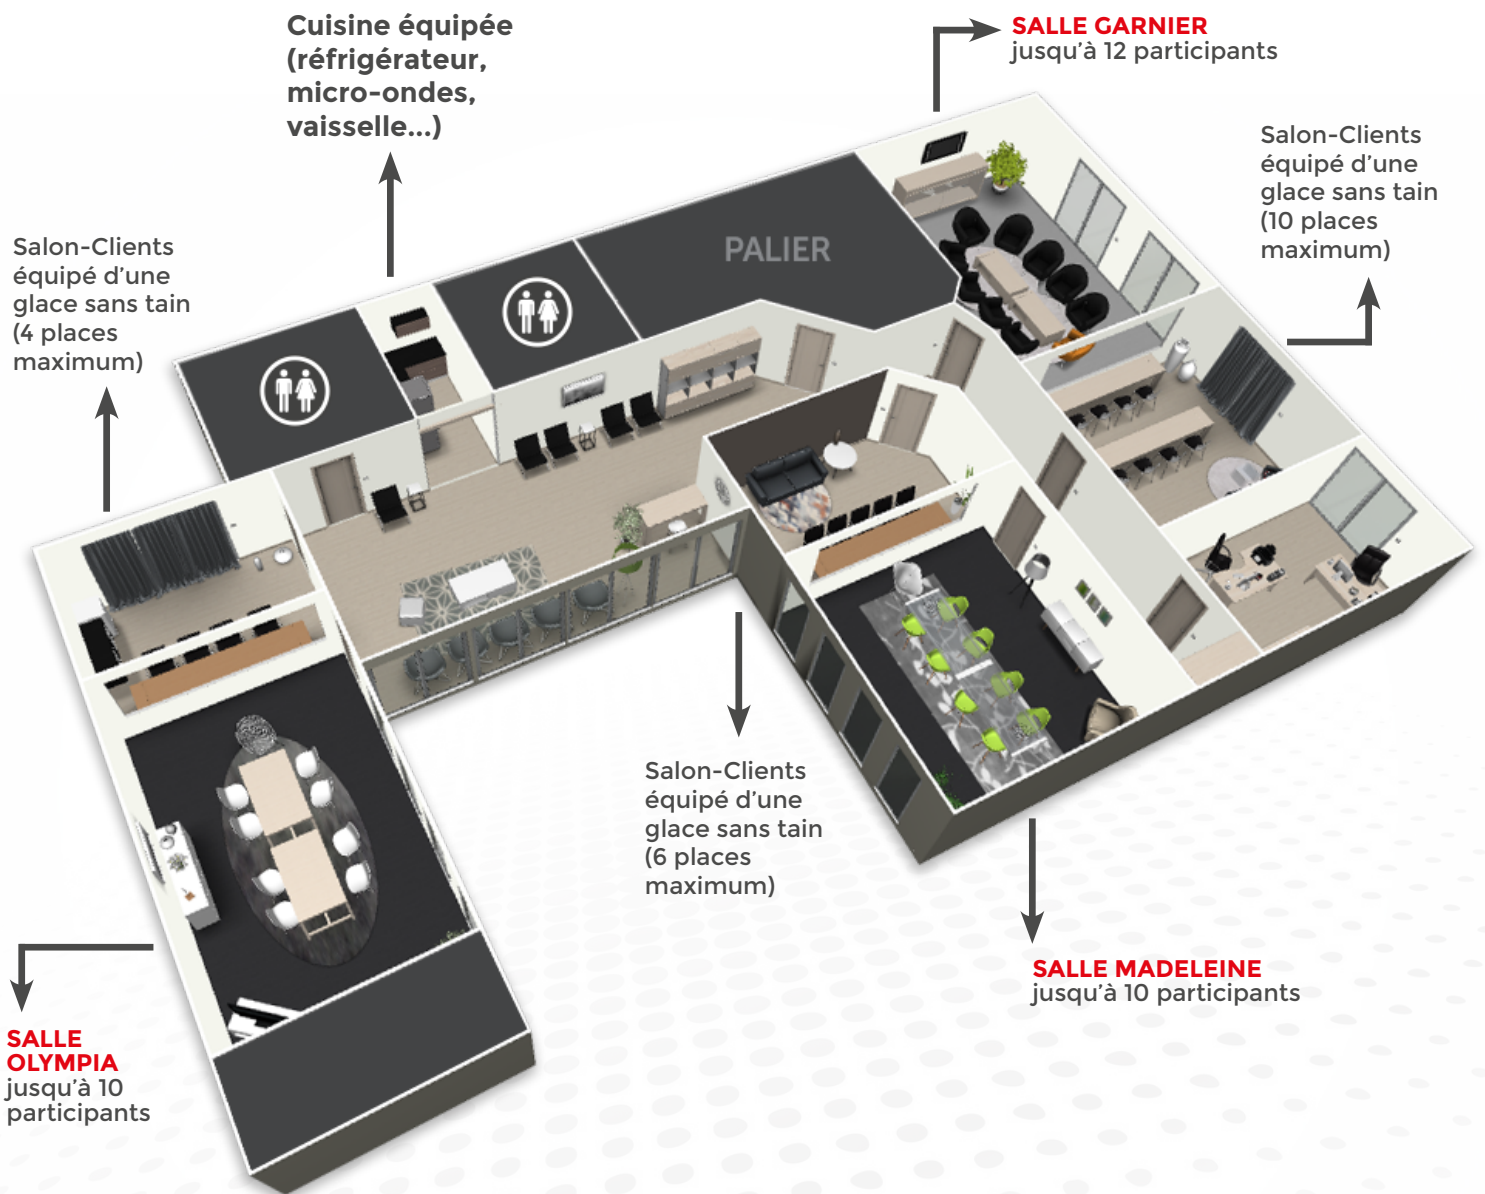

Location de Salles • Guide pratique de Paris

Le plan des locaux de Made in Studios

SURFACE

245 m²

Hauteur sous plafond 2,50m

Pour toute question, contactez-nous par téléphone au **+33 (0)1 48 78 00 55**