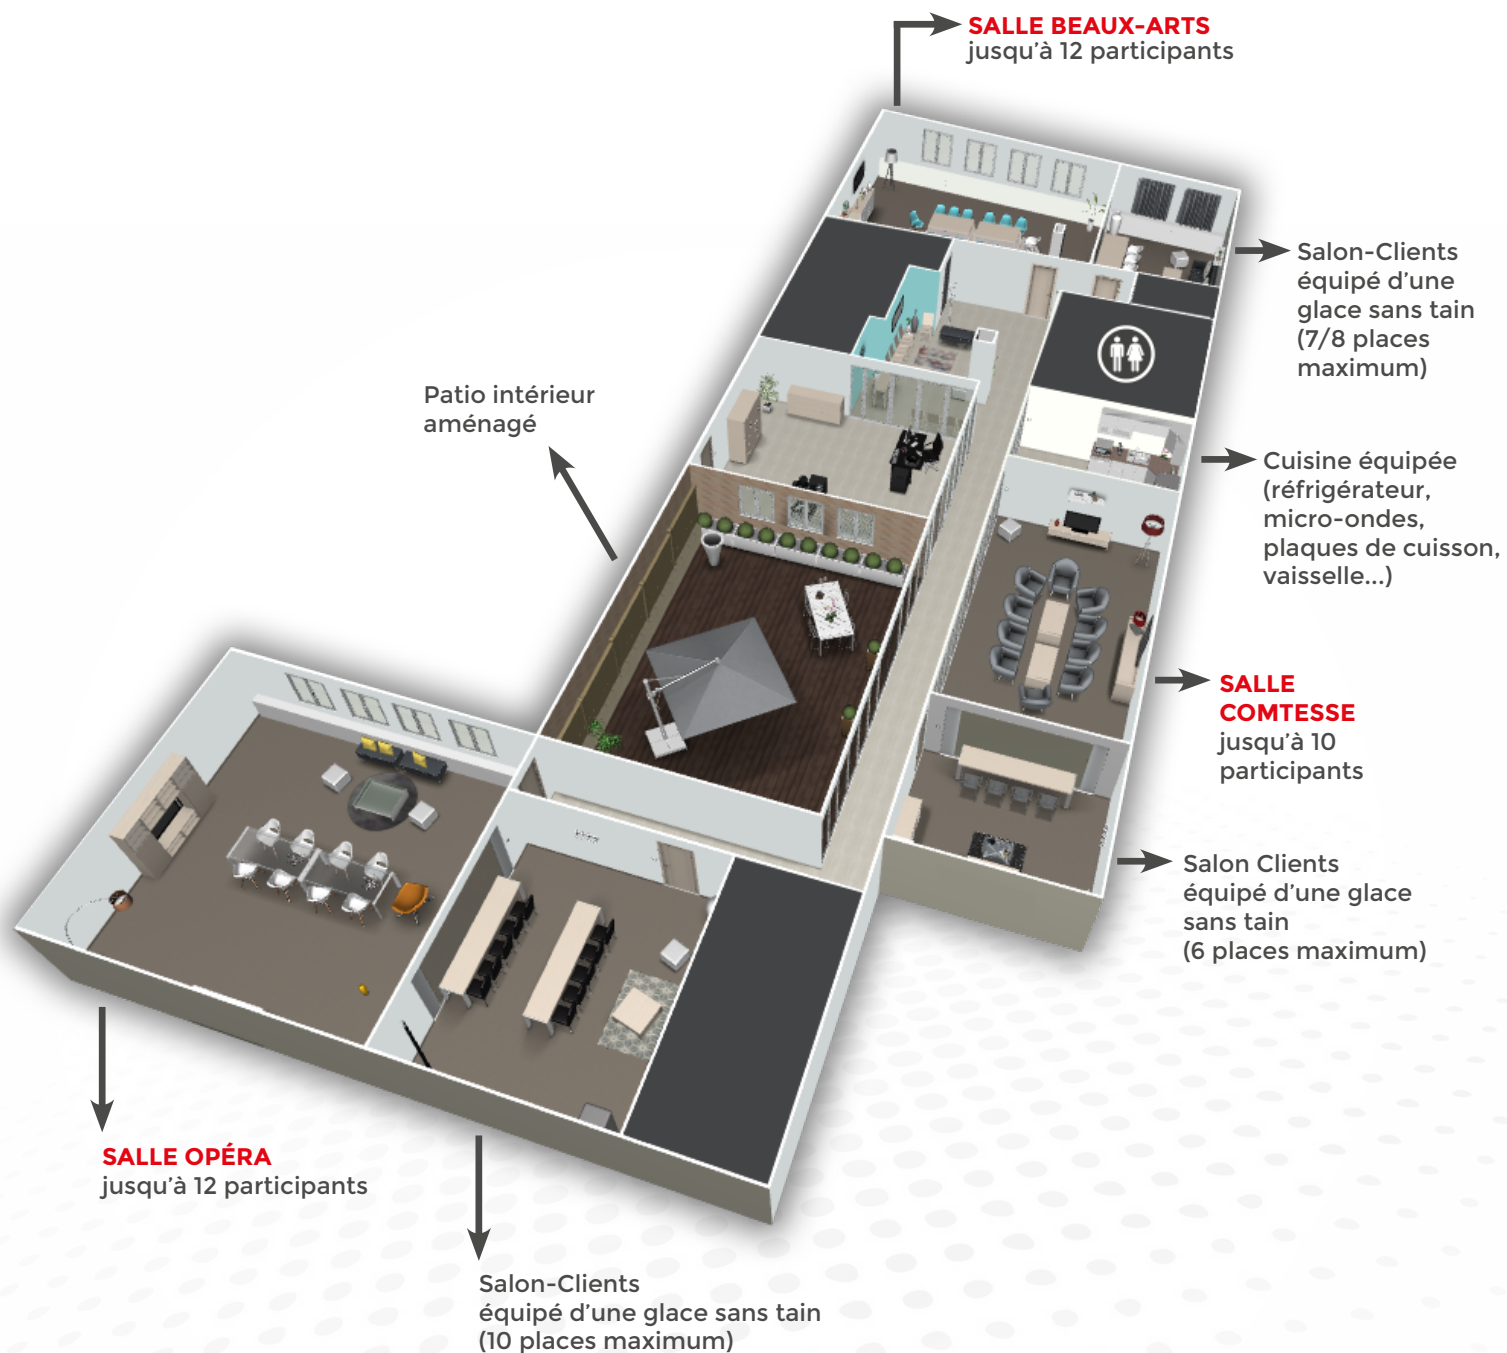

Location de Salles • Guide pratique de Lille

Le plan des locaux Made in Studios

SURFACE

245 m²

Hauteur sous plafond 2,50m

Pour toute question, contactez-nous par téléphone au **+33 (0)3 20 42 09 36**